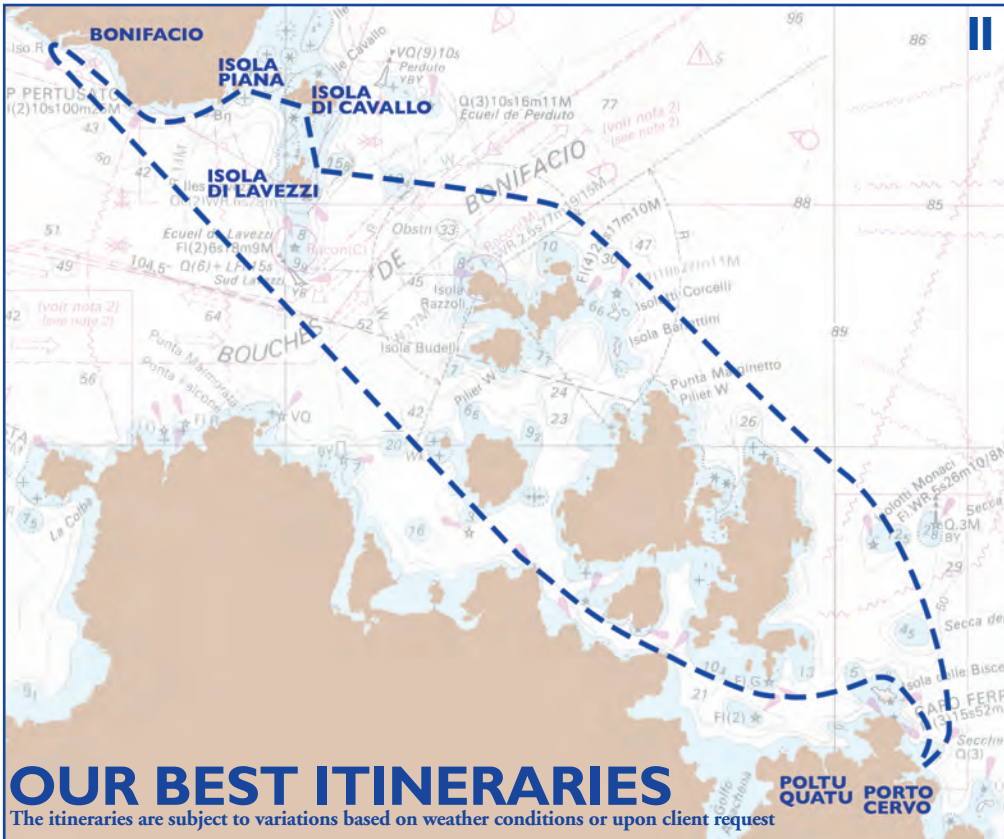

MOTOR YACHTS/RIBs

**HALF DAY TOUR
ITINERARIES 3 AND 4**
Caprera and
La Maddalena or
Costa Smeralda

**DAILY TOUR
ITINERARIES 3 AND 4**
Caprera and
La Maddalena or
Costa Smeralda

**DAILY TOUR
ITINERARY 1**
Arcipelago della
Maddalena

**DAILY TOUR
ITINERARIES 2 AND 5**
South of Corsica or
Isola di Tavolara

BASSA STAGIONE LOW SEASON

JOKER BOAT 28	€ 600	€ 800	€ 900	€ 1.000
BWA 30	€ 650	€ 875	€ 1.000	€ 1.125
JOKER BOAT 35	€ 825	€ 1.125	€ 1.250	€ 1.400
AZIMUT ATLANTIS 39	€ 1.100	€ 1.500	€ 1.700	€ 1.900
ITAMA FORTY	€ 1.350	€ 1.850	€ 2.050	€ 2.300
SARNICO SPIDER 43	€ 1.450	€ 2.000	€ 2.200	€ 2.450
RIZZARDI INCREDIBLE 45	€ 1.750	€ 2.350	€ 2.650	€ 2.950
CAYMAN 58	€ 2.050	€ 2.750	€ 3.100	€ 3.450

- I**
ARCIPELAGO DELLA MADDALENA
Porto Cervo - Isola di Spargi - Isola di Budelli (Spiaggia rosa) - Manto della Madonna - Isola della Maddalena - Isola di Caprera - Porto Cervo
- II**
SOUTH OF CORSICA
Porto Cervo - Isola di Lavezzi - Isola di Cavallo - Isola Piana - Porto di Bonifacio - Porto Cervo
- III**
ISOLA DI CAPRERA AND EAST SIDE OF ISOLA DELLA MADDALENA
Porto Cervo - Cala Coticcio (Tahiti) - Cala Napoletana - Giardinelli - Porto Palma - Porto Cervo
- IV**
SOUTH OF COSTA SMERALDA
Porto Cervo - Romazzino - Cala di Volpe - Capriccioli - Liscia Ruja - Petra Ruja - Isola di Soffi e Isola di Mortorio - Porto Cervo
- V**
RISERVA MARINA DI TAVOLARA
Porto Cervo - Isola di Tavolara - Isole di Molaro e Molarotto - Capo Coda Cavallo - Porto Cervo
- ITINERARIES START FROM PORTO CERVO OR POLTU QUATU**